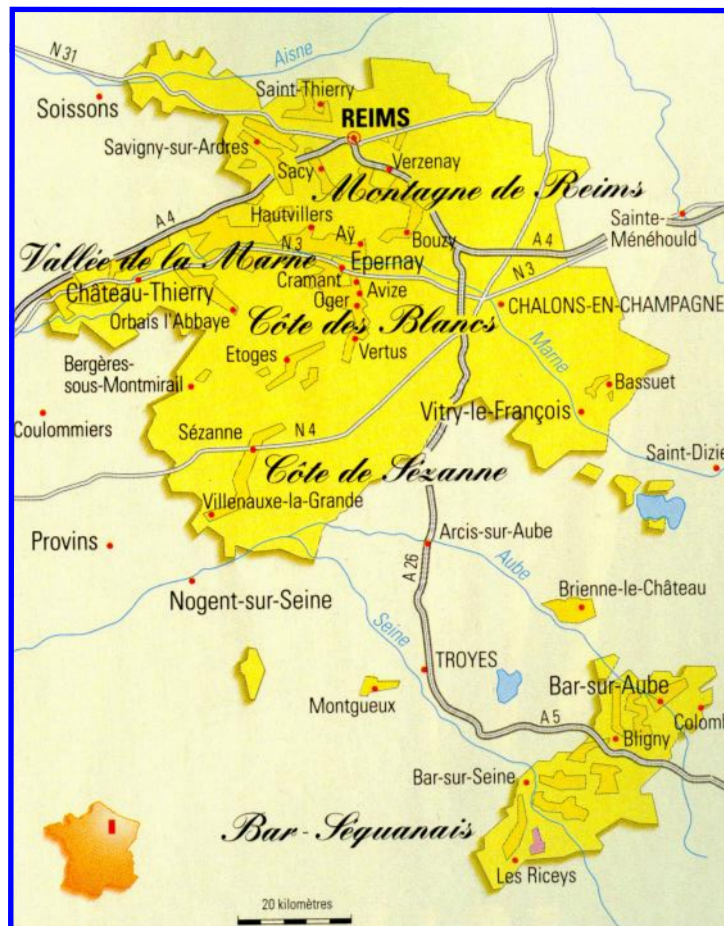

# NOS CHAMPAGNES

**Ruinart**

**68**

**Laurent Perrier**

**71**

**1/2 Laurent Perrier**

**38**

**Roederer brut premier**

**68**

**ROSÉS**

**Ruinart**

**76**